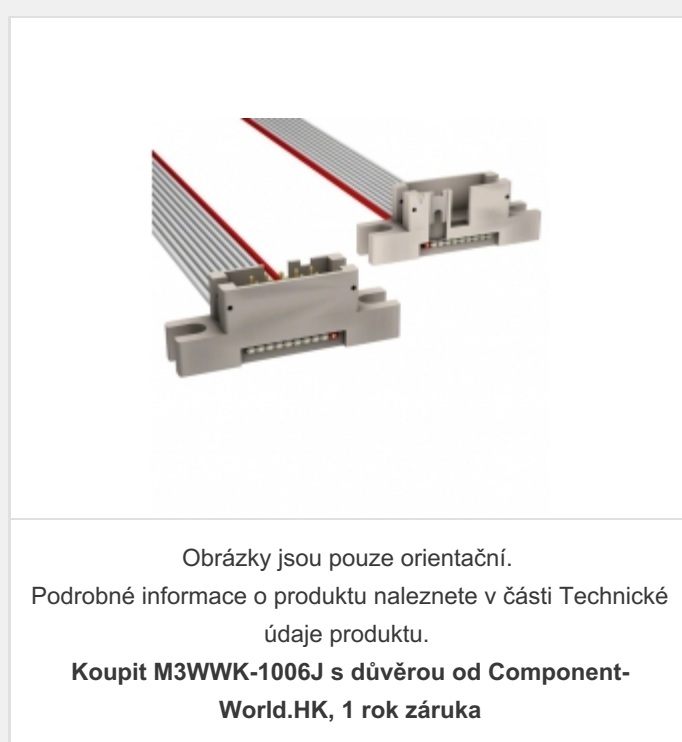

## M3WWK-1006J

**Authorized Distributor**

**Part Number:** [M3WWK-1006J](#)

**Výrobce:** [3M](#)

**Popis:** IDC CABLE - MPL10K/MC10G/MPL10K

**Datový list:**

[4600 Series Datasheet](#)

[3365 Series Datasheet](#)

[Ribbon Cable Assembly Length Guide](#)

**RoHS Status:** Bez olova / V souladu RoHS

**Ship From:** Hong Kong

**Shipment Way:** DHL/Fedex/TNT/UPS/EMS

[Request For Quotation](#)

### PARAMETR PRODUKTU

<b>Part Number</b>	M3WWK-1006J	<b>Výrobce</b>	<a href="#">3M</a>
<b>Popis</b>	IDC CABLE - MPL10K/MC10G/MPL10K	<b>Stav volného vedení / RoHS</b>	Bez olova / V souladu RoHS
<b>Dostupné množství</b>	21547 pcs	<b>Datový list</b>	<a href="#">4600 Series Datasheet</a> <a href="#">3365 Series Datasheet</a> <a href="#">Ribbon Cable Assembly Length Guide</a>
<b>Kategorie</b>	<a href="#">Sestavy kabelů</a>	<b>Používání</b>	-
<b>stínění</b>	Unshielded	<b>Série</b>	-
<b>Pitch - Konektor</b>	0.100" (2.54mm)	<b>Pitch - Cable</b>	0.050" (1.27mm)
<b>Počet řádků</b>	2	<b>Počet poloh</b>	10
<b>Délka</b>	0.500' (152.40mm, 6.00")	<b>Stav volného vedení / RoHS</b>	Lead free / RoHS Compliant
<b>Funkce</b>	Flange, Polarizing Key	<b>Detailní popis</b>	10 Position Cable Assembly Rectangular Plug to Plug 0.500' (152.40mm, 6.00")
<b>Kontakt Finish Tloušťka</b>	30.0µin (0.76µm)	<b>Kontakt Finish</b>	Gold
<b>Typ konektoru</b>	Plug to Plug	<b>Barva</b>	Gray, Ribbon
<b>kabelová koncovka</b>	IDC		